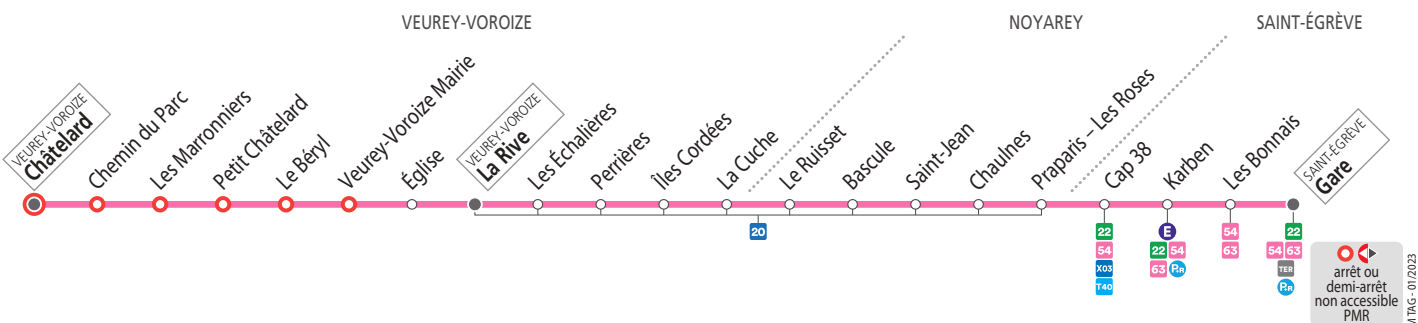

SEMAINE EN VACANCES SCOLAIRES ET EN ÉTÉ – les horaires indiqués peuvent varier en fonction des aléas de la circulation

	07 26	08 26	10 26	12 26	14 26	16 26	17 26	18 26
Châtellard								
Veurey Mairie	07 30	08 30	10 30	12 30	14 30	16 30	17 30	18 30
La Rive	07 32	08 32	10 32	12 32	14 32	16 32	17 32	18 32
Iles Cordées	07 34	08 34	10 34	12 34	14 34	16 34	17 34	18 34
Bascule	07 37	08 37	10 37	12 37	14 37	16 37	17 37	18 37
Praparis - Les Roses	07 41	08 41	10 41	12 41	14 41	16 41	17 41	18 41
Karben	07 46	08 46	10 46	12 46	14 46	16 46	17 46	18 46
Saint-Egrève Gare	07 48	08 48	10 48	12 48	14 48	16 48	17 48	18 48

SAMEDIS – les horaires indiqués peuvent varier en fonction des aléas de la circulation

	07 33	08 33	09 33	10 33	12 33	15 33	17 03	18 03
Châtellard								
Veurey Mairie	07 37	08 37	09 37	10 37	12 37	15 37	17 07	18 07
La Rive	07 39	08 39	09 39	10 39	12 39	15 39	17 09	18 09
Iles Cordées	07 41	08 41	09 41	10 41	12 41	15 41	17 11	18 11
Bascule	07 44	08 44	09 44	10 44	12 44	15 44	17 14	18 14
Praparis - Les Roses	07 48	08 48	09 48	10 48	12 48	15 48	17 18	18 18
Karben	07 53	08 53	09 53	10 53	12 53	15 53	17 23	18 23
Saint-Egrève Gare	07 55	08 55	09 55	10 55	12 55	15 55	17 25	18 25

Voyager en groupe ?
Effectuez une demande
d'autorisation préalable :
www.tag.fr/groupe

NE CIRCULE PAS LES DIMANCHES ET JOURS FÉRIÉS

Alimentation générale
6 place Victor Jat 38360 Noyarey
Arrêt Le Ruisset

Tabac Presse
8 rue de la Gare CC La Pinéa 38120 Saint-Egrève
Arrêt Saint-Egrève Gare

HORAIRES SUR RÉSERVATION
Réservation 24h/24, jusqu'à 2 heures avant votre déplacement

MaResa

- l'appli MaResa
- tag.fr/flexo
- 04 38 70 38 70

Télécharger dans l'App Store | Télécharger dans Google Play

Faites signe au conducteur
à l'approche du bus

TAG.fr f t i
Toute l'information et toutes
les solutions de mobilités.

04 38 70 38 70
AlloTAG, Infotrafic
et réservation services Flexo

mobilités-m.fr
Télécharger dans l'App Store | Télécharger dans Google Play