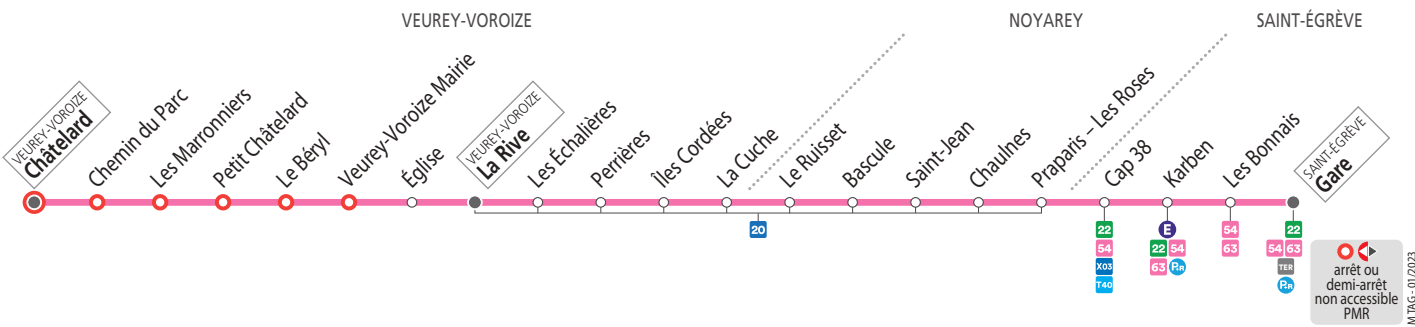

Le mercredi, circule sans réservation.

### SEMAINE EN VACANCES SCOLAIRES ET EN ÉTÉ – les horaires indiqués peuvent varier en fonction des aléas de la circulation

<b>Saint-Egrève Gare</b>	<b>06 38</b>	<b>08 08</b>	<b>09 58</b>	<b>12 28</b>	<b>14 58</b>	<b>16 38</b>	<b>17 38 18 38</b>
Karben	06 40	08 10	10 00	12 30	15 00	16 40	17 40 18 40
Praparis - Les Roses	06 43	08 13	10 03	12 33	15 03	16 43	17 43 18 43
Bascule	06 48	08 18	10 08	12 38	15 08	16 48	17 48 18 48
Iles Cordées	06 51	08 21	10 11	12 41	15 11	16 51	17 51 18 51
<b>La Rive</b>	<b>06 53 08 23</b>	<b>10 13</b>	<b>12 43</b>	<b>15 13</b>	<b>16 53</b>	<b>17 53</b>	<b>18 53</b>
Veurey Mairie	06 56	08 26	10 16	12 46	15 16	16 56	17 56 18 56
<b>Châtelard</b>	<b>07 00</b>	<b>08 30</b>	<b>10 20</b>	<b>12 50</b>	<b>15 20</b>	<b>17 00</b>	<b>18 00 19 00</b>

### SAMEDIS – les horaires indiqués peuvent varier en fonction des aléas de la circulation

<b>Saint-Egrève Gare</b>	<b>06 45</b>	<b>08 15</b>	<b>10 15</b>	<b>12 28</b>	<b>14 58</b>	<b>16 38</b>	<b>17 38 18 38</b>
Karben	06 47	08 17	10 17	12 30	15 00	16 40	17 40 18 40
Praparis - Les Roses	06 52	08 22	10 22	12 35	15 05	16 45	17 45 18 45
Bascule	06 57	08 27	10 27	12 40	15 10	16 50	17 50 18 50
Iles Cordées	06 59	08 29	10 29	12 42	15 12	16 52	17 52 18 52
<b>La Rive</b>	<b>07 01 08 31</b>	<b>10 31</b>	<b>12 44</b>	<b>15 14</b>	<b>16 54</b>	<b>17 54</b>	<b>18 54</b>
Veurey Mairie	07 03	08 33	10 33	12 46	15 16	16 56	17 56 18 56
<b>Châtelard</b>	<b>07 07 08 37</b>	<b>10 37</b>	<b>12 50</b>	<b>15 20</b>	<b>17 00</b>	<b>18 00</b>	<b>19 00</b>

### NE CIRCULE PAS LES DIMANCHES ET JOURS FÉRIÉS

**Alimentation générale**  
6 place Victor Jat 38360 Noyarey  
Arrêt Le Ruisset

**Tabac Presse**  
8 rue de la Gare CC La Pinéa 38120 Saint-Egrève  
Arrêt Saint-Egrève Gare