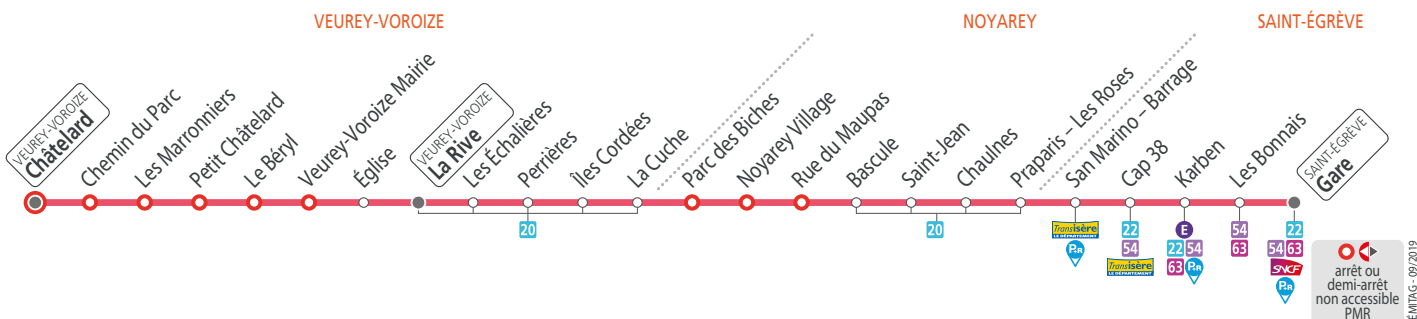

Châtellard	07 15	08 35	09 55	11 15	12 35	13 55	15 55	17 15	17 55
Veurey Mairie	07 19	08 39	09 59	11 19	12 39	13 59	15 59	17 19	17 59
La Rive	07 21	08 41	10 01	11 21	12 41	14 01	16 01	17 21	18 01
Iles Cordées	07 23	08 43	10 03	11 23	12 43	14 03	16 03	17 23	18 03
Bascule	07 27	08 47	10 07	11 27	12 47	14 07	16 07	17 27	18 07
Praparis - Les Roses	07 31	08 51	10 11	11 31	12 51	14 11	16 11	17 31	18 11
San Marino - Barrage	07 34	08 54	10 14	11 34	12 54	14 14	16 14	17 34	18 14
Karben	07 39	08 59	10 19	11 39	12 59	14 19	16 19	17 39	18 19
Saint-Egrève Gare	07 41	09 01	10 21	11 41	13 01	14 21	16 21	17 41	18 21

Samedis et autres dates (voir calendrier) – les horaires indiqués peuvent varier en fonction des aléas de la circulation

Châtellard	07 15	08 35	09 55	11 15	12 35	13 55	15 55	17 15	17 55
Veurey Mairie	07 19	08 39	09 59	11 19	12 39	13 59	15 59	17 19	17 59
La Rive	07 21	08 41	10 01	11 21	12 41	14 01	16 01	17 21	18 01
Iles Cordées	07 23	08 43	10 03	11 23	12 43	14 03	16 03	17 23	18 03
Bascule	07 27	08 47	10 07	11 27	12 47	14 07	16 07	17 27	18 07
Praparis - Les Roses	07 31	08 51	10 11	11 31	12 51	14 11	16 11	17 31	18 11
San Marino - Barrage	07 34	08 54	10 14	11 34	12 54	14 14	16 14	17 34	18 14
Karben	07 39	08 59	10 19	11 39	12 59	14 19	16 19	17 39	18 19
Saint-Egrève Gare	07 41	09 01	10 21	11 41	13 01	14 21	16 21	17 41	18 21

Alimentation générale
6 place Victor Jat 38360 Noyarey
Arrêt Noyarey Village

FLEXO SERVICE RÉGULIER OU SUR RÉSERVATION
Les horaires sur réservation sont indiqués par le symbole ☎.
Réservation 24h/24 jusqu'à 2 heures avant votre déplacement, sur tag.fr ou au **04 38 70 38 70**.

Faites signe au conducteur à l'approche du bus

TAG.FR
Retrouvez toute l'information du réseau TAG et recherchez votre trajet et vos horaires.

04 38 70 38 70
Infotrafic / AlloTAG et réservation services flexo

METROMOBILITE.FR
Téléchargez sur l'App Store et Google Play