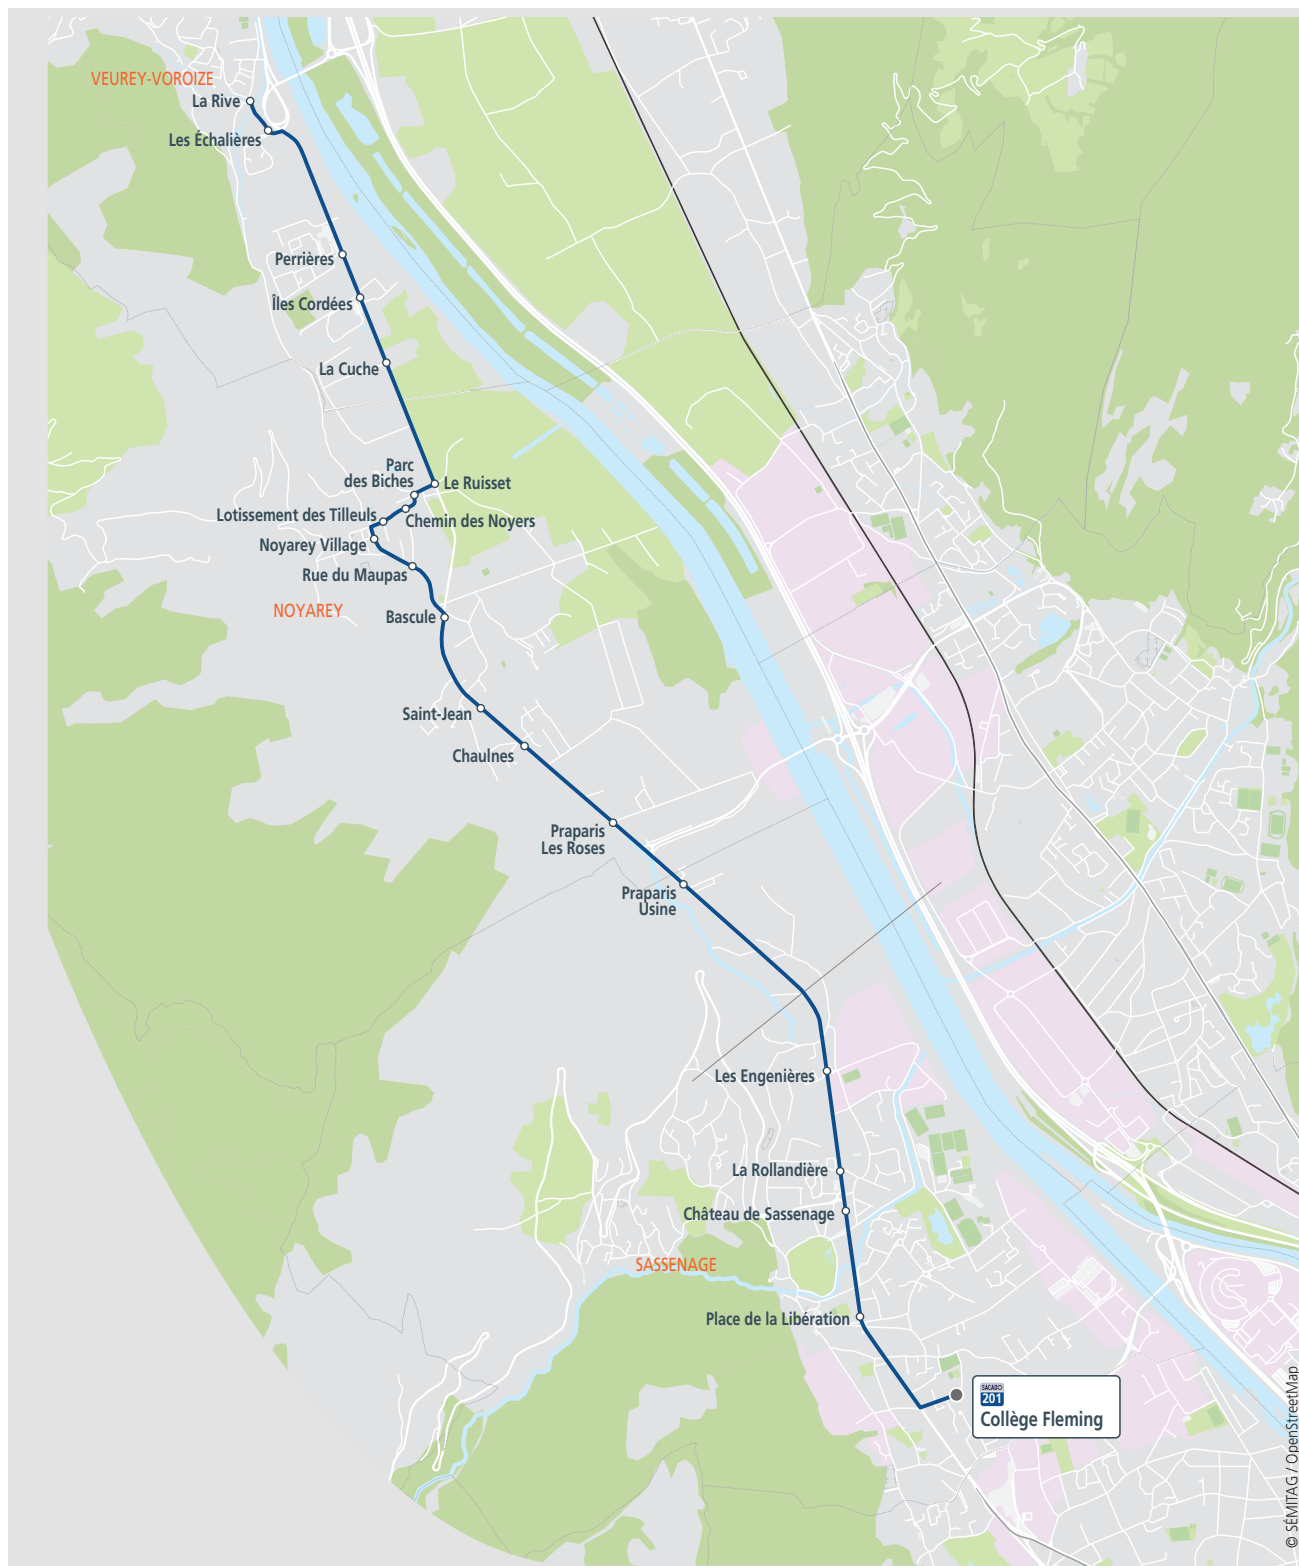

horaires valables à partir du : lundi 2 septembre 2019

ALLER	LMMeJV
La Rive*	07 35
Les Échalières	07 36
Perrières	07 38
Îles Cordées	07 39
La Cuche	07 40
Le Ruisset	07 41
Parc des Biches	07 35
Chemin des Noyers	07 35
Lôtissement des Tilleuls	07 36
Noyarey Village	07 37
Rue du Maupas	07 38
Bascule	07 44 07 41
Saint-Jean	07 45 07 43
Chaulnes	07 46 07 45
Praparis – les Roses	07 47 07 46
Praparis – Usine	07 48 07 47
Les Engenières	07 50 07 49
La Rollandière	07 53 07 52
Château de Sassenage	07 55 07 55
Place de la Libération	08 00 08 00
Collège Fleming	08 10 08 10

*correspondance avec la ligne 51 en provenance de Châtellard

RETOUR	Me	LMJV
Collège Alexander Fleming	12 30 12 30	16 40 17 40
Place de la Libération	12 32 12 32	16 42 17 42
Château de Sassenage	12 34 12 34	16 44 17 44
La Rollandière	12 35 12 35	16 45 17 45
Les Engenières	12 35 12 35	16 45 17 45
Praparis – Usine	12 38 12 38	16 48 17 48
Praparis – Les Roses	12 39 12 39	16 49 17 49
Chaulnes	12 41 12 41	16 51 17 51
Saint- Jean	12 42 12 42	16 52 17 52
Bascule	12 43 12 43	16 53 17 53
Rue du Maupas	12 46	16 55 17 55
Noyarey Village	12 48	16 57 17 57
Lôtissement des Tilleuls	12 49	16 57 17 57
Chemin des Noyers	12 50	16 58 17 58
Parc des Biches	12 50	16 58 17 58
Le Ruisset	12 45	16 58 17 58
La Cuche	12 46	17 01 18 01
Îles Cordées	12 47	17 02 18 02
Perrières	12 48	17 03 18 03
Les Échalières	12 50	17 05 18 05
La Rive*	12 50	17 05 18 05

*correspondance avec la ligne 51 en direction de Châtellard

201
Collège Fleming

Jours de circulation : uniquement en période scolaire
L=lundi, M=mardi, Me=mercredi, J=jeudi, V=vendredi, S=samedi, D=dimanche