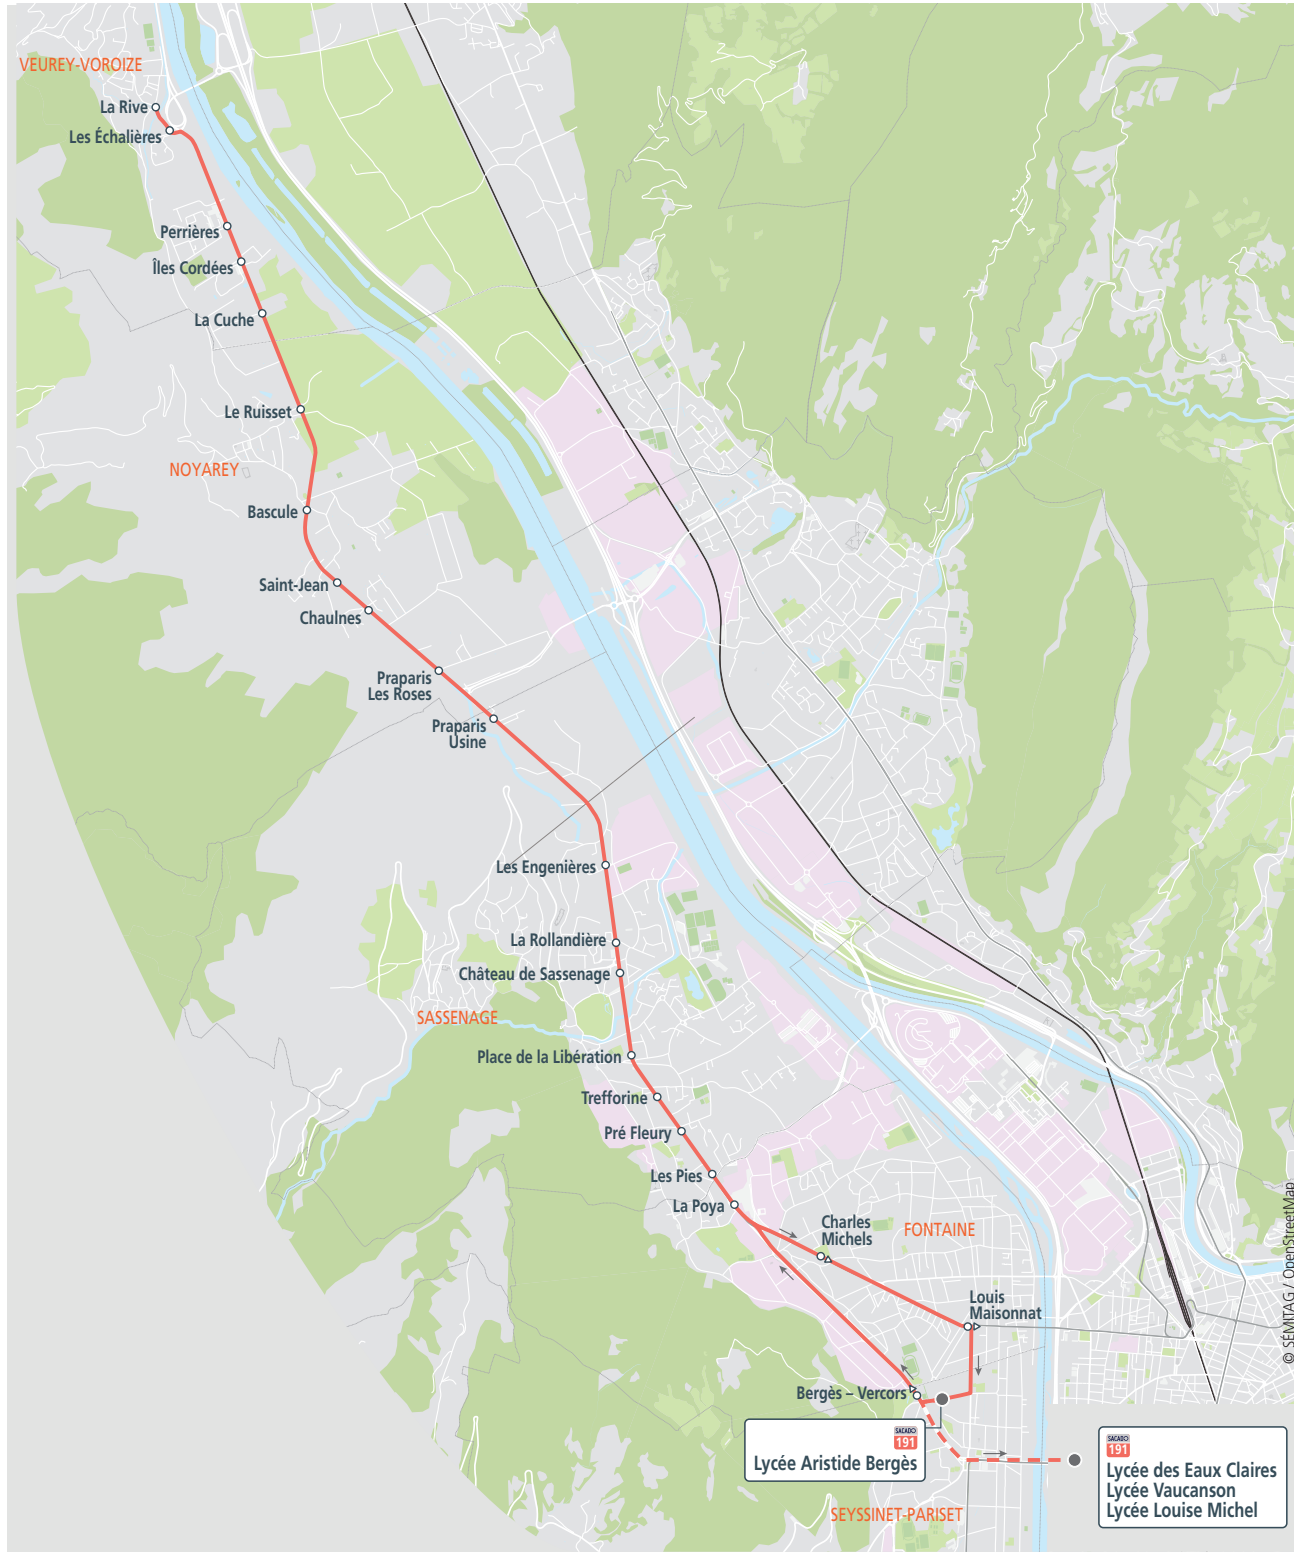

horaires valables à partir du : lundi 2 septembre 2019

ALLER	LMMeJV
La Rive*	07 02
Les Échalières	07 02
Perrières	07 04
Îles Cordées	07 04
La Cuche	07 05
Le Ruisset	07 07
Bascule	07 08
Saint-Jean	07 09
Chaulnes	07 09
Praparis – Les Roses	07 10
Praparis – Usine	07 11
Les Engenières	07 14
La Rollandière	07 15
Château de Sassenage	07 16
Place de la Libération	07 19
Trefforine	07 20
Pré Fleury	07 22
Les Pies	07 23
La Poya	07 24
Charles Michel	07 26
Louis Maisonnat	07 30
Lycée Aristide Bergès	07 32
Lycée des Eaux Claires	07 39
Lycée Vaucanson (arrêt Docteur Schweitzer)	07 43
Lycée Louise Michel	07 46

RETOUR	Me	LMJV
Lycée Aristide Bergès	12 10	16 45 17 40
Bergès – Vercors	12 11	16 46 17 41
La Poya	12 15	16 50 17 45
Les Pies	12 16	16 51 17 46
Pré Fleury	12 16	16 51 17 47
Trefforine	12 17	16 52 17 48
Place de la Libération	12 18	16 53 17 49
Château de Sassenage	12 19	16 54 17 50
La Rollandière	12 20	16 55 17 51
Les Engenières	12 20	16 55 17 52
Praparis – Usine	12 23	16 58 17 54
Praparis – Les Roses	12 24	16 59 17 55
Chaulnes	12 26	17 01 17 57
Saint-Jean	12 27	17 02 17 58
Bascule	12 28	17 03 17 59
Le Ruisset	12 29	17 04 18 00
La Cuche	12 30	17 05 18 01
Îles Cordées	12 31	17 05 18 02
Perrières	12 33	17 06 18 03
Les Échalières	12 35	17 07 18 05
La Rive*	12 35	17 10 18 05

\*correspondance avec la ligne 51 en direction de Châtellard

\*correspondance avec la ligne 51 en provenance de Châtellard

© SEMITAG / OpenStreetMap

© SEMITAG / OpenStreetMap

Jours de circulation : uniquement en période scolaire  
L=lundi, M=mardi, Me=mercredi, J=jeudi, V=vendredi, S=samedi, D=dimanche

**Lycée Aristide Bergès**

**Lycée des Eaux Claires**  
**Lycée Vaucanson**  
**Lycée Louise Michel**