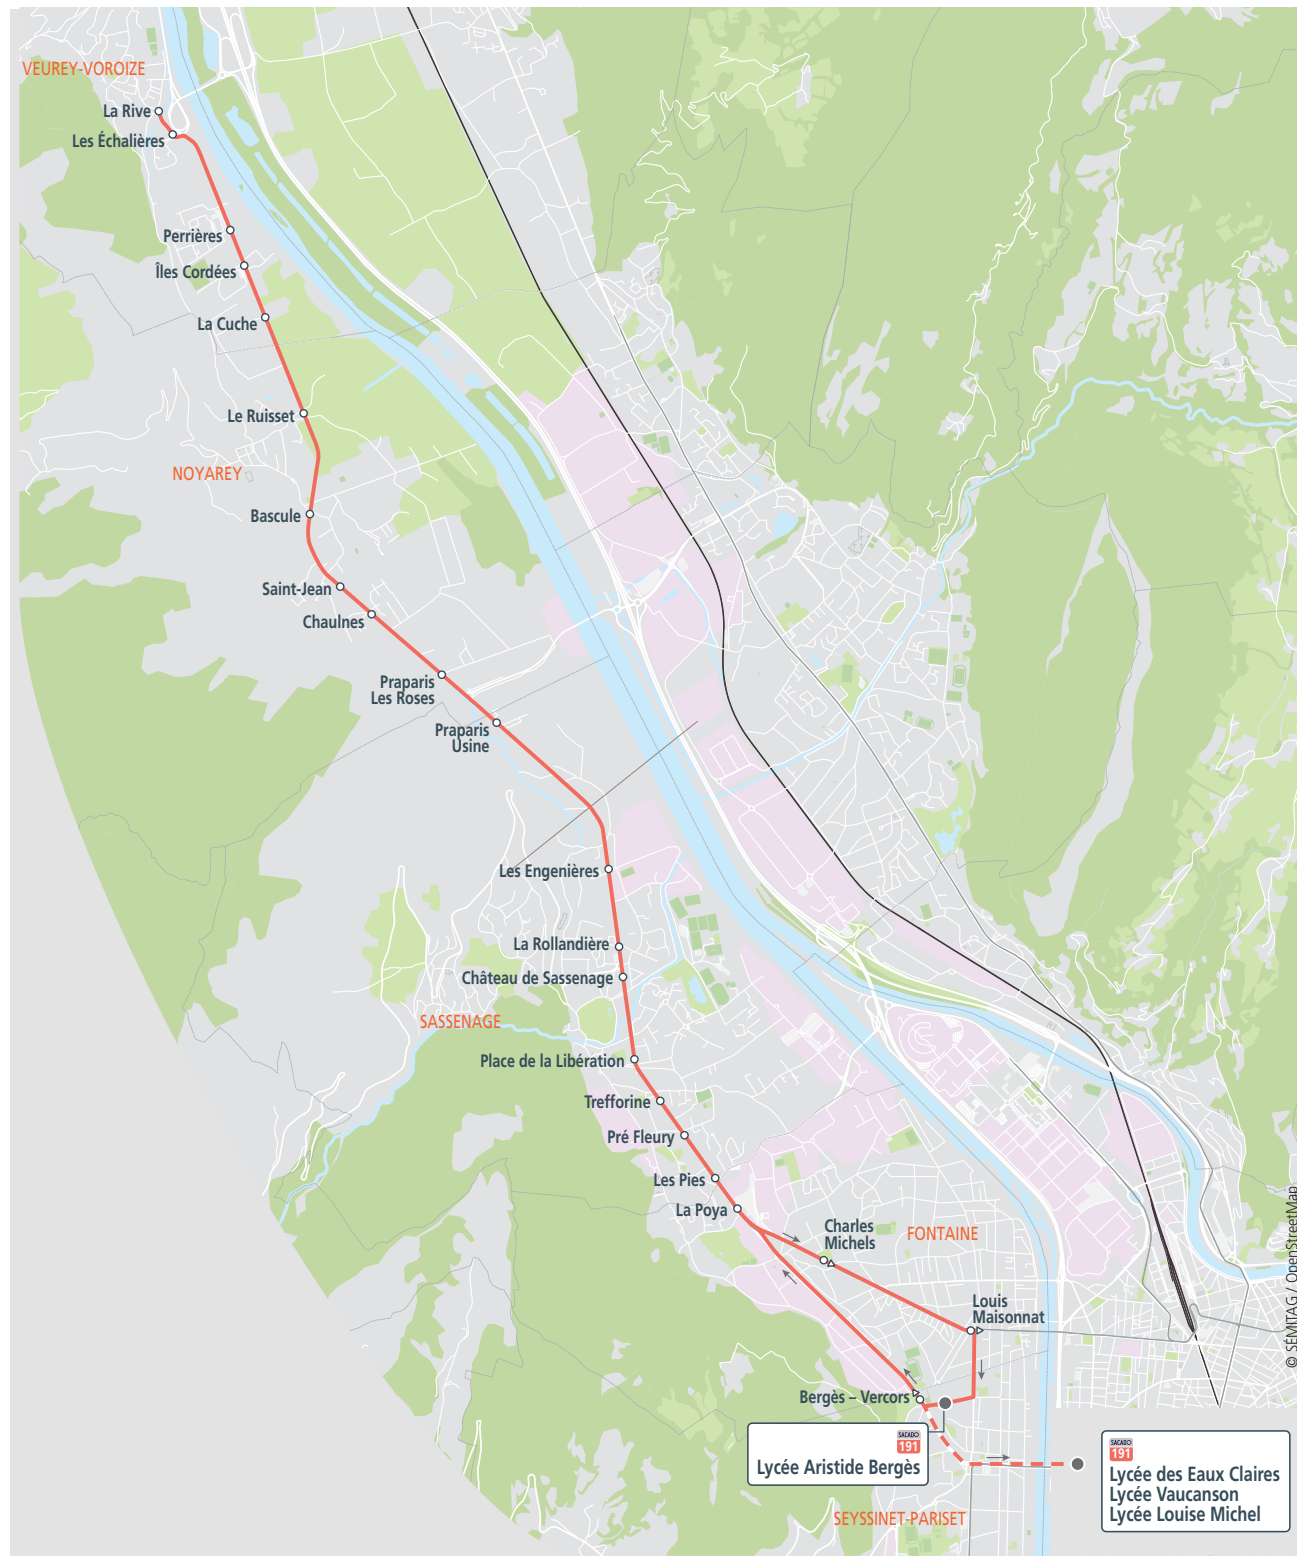

horaires valables à partir du : lundi 3 septembre 2018

ALLER	LMMeJV
La Rive*	07 02
Les Échalières	07 02
Perrières	07 04
Îles Cordées	07 04
La Cuche	07 05
Le Ruisset	07 07
Bascule	07 08
Saint-Jean	07 09
Chaulnes	07 09
Praparis – Les Roses	07 10
Praparis – Usine	07 11
Les Engenières	07 14
La Rollandière	07 15
Château de Sassenage	07 16
Place de la Libération	07 19
Trefforine	07 20
Pré Fleury	07 22
Les Pies	07 23
La Poya	07 24
Charles Michel	07 26
Louis Maisonnat	07 30
Lycée Aristide Bergès	07 32
Lycée des Eaux Claires	07 39
Lycée Vaucanson (arrêt Docteur Schweitzer)	07 43
Lycée Louise Michel	07 46

RETOUR	Me	LMJV
Lycée Aristide Bergès	12 10	16 45 17 40
Bergès – Vercors	12 11	16 46 17 41
La Poya	12 15	16 50 17 45
Les Pies	12 16	16 51 17 46
Pré Fleury	12 16	16 51 17 47
Trefforine	12 17	16 52 17 48
Place de la Libération	12 18	16 53 17 49
Château de Sassenage	12 19	16 54 17 50
La Rollandière	12 20	16 55 17 51
Les Engenières	12 20	16 55 17 52
Praparis – Usine	12 23	16 58 17 54
Praparis – Les Roses	12 24	16 59 17 55
Chaulnes	12 26	17 01 17 57
Saint-Jean	12 27	17 02 17 58
Bascule	12 28	17 03 17 59
Le Ruisset	12 29	17 04 18 00
La Cuche	12 30	17 05 18 01
Îles Cordées	12 31	17 05 18 02
Perrières	12 33	17 06 18 03
Les Échalières	12 35	17 07 18 05
La Rive*	12 35	17 10 18 05

*correspondance avec la ligne 51 en direction de Châtelard

*correspondance avec la ligne 51 en provenance de Châtelard

© SEMTAG / OpenStreetMap

Jours de circulation : L=lundi, M=mardi, Me=mercredi, J=jeudi, V=vendredi, S=samedi, D=dimanche

SACADO

Un service de transports scolaires complémentaire aux lignes TAG pour rejoindre votre établissement scolaire !

SACADO 191

Lycée Aristide Bergès

SACADO 191

**Lycée des Eaux Claires
Lycée Vaucanson
Lycée Louise Michel**