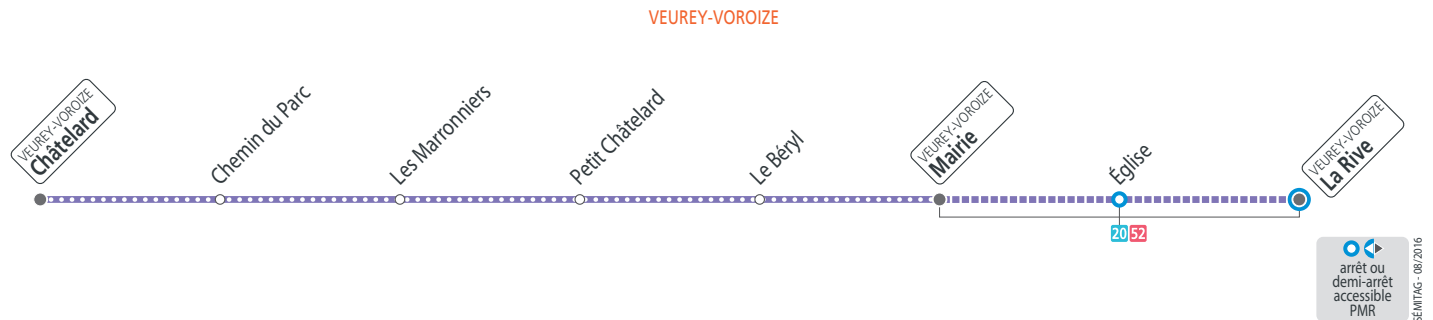

### Semaine en vacances scolaires et en été – les horaires indiqués peuvent varier en fonction des aléas de la circulation

Châtelard	06 55	07 45	08 08	12 02	13 22	14 02	16 15	17 28	18 35	19 10
Petit Châtelard	06 58	07 48	08 11	12 05	13 25	14 05	16 18	17 31	18 38	19 13
Veurey Mairie	06 59	07 49	08 12	12 06	13 26	14 06	16 19	17 32	18 39	19 14

☑ Transport sur réservation (voir mode d'emploi)

**Alimentation générale**  
6 place Victor Jat 38360 Noyarey  
Arrêt Le Ruisset (ligne 20)