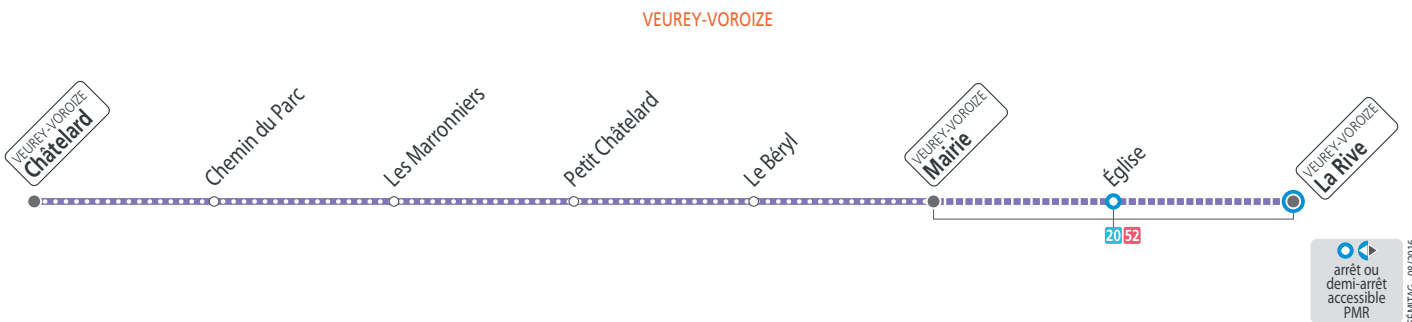

☑ Transport sur réservation (voir mode d'emploi)

**Alimentation générale**  
6 place Victor Jat 38360 Noyarey  
Arrêt Le Ruisset (ligne 20)